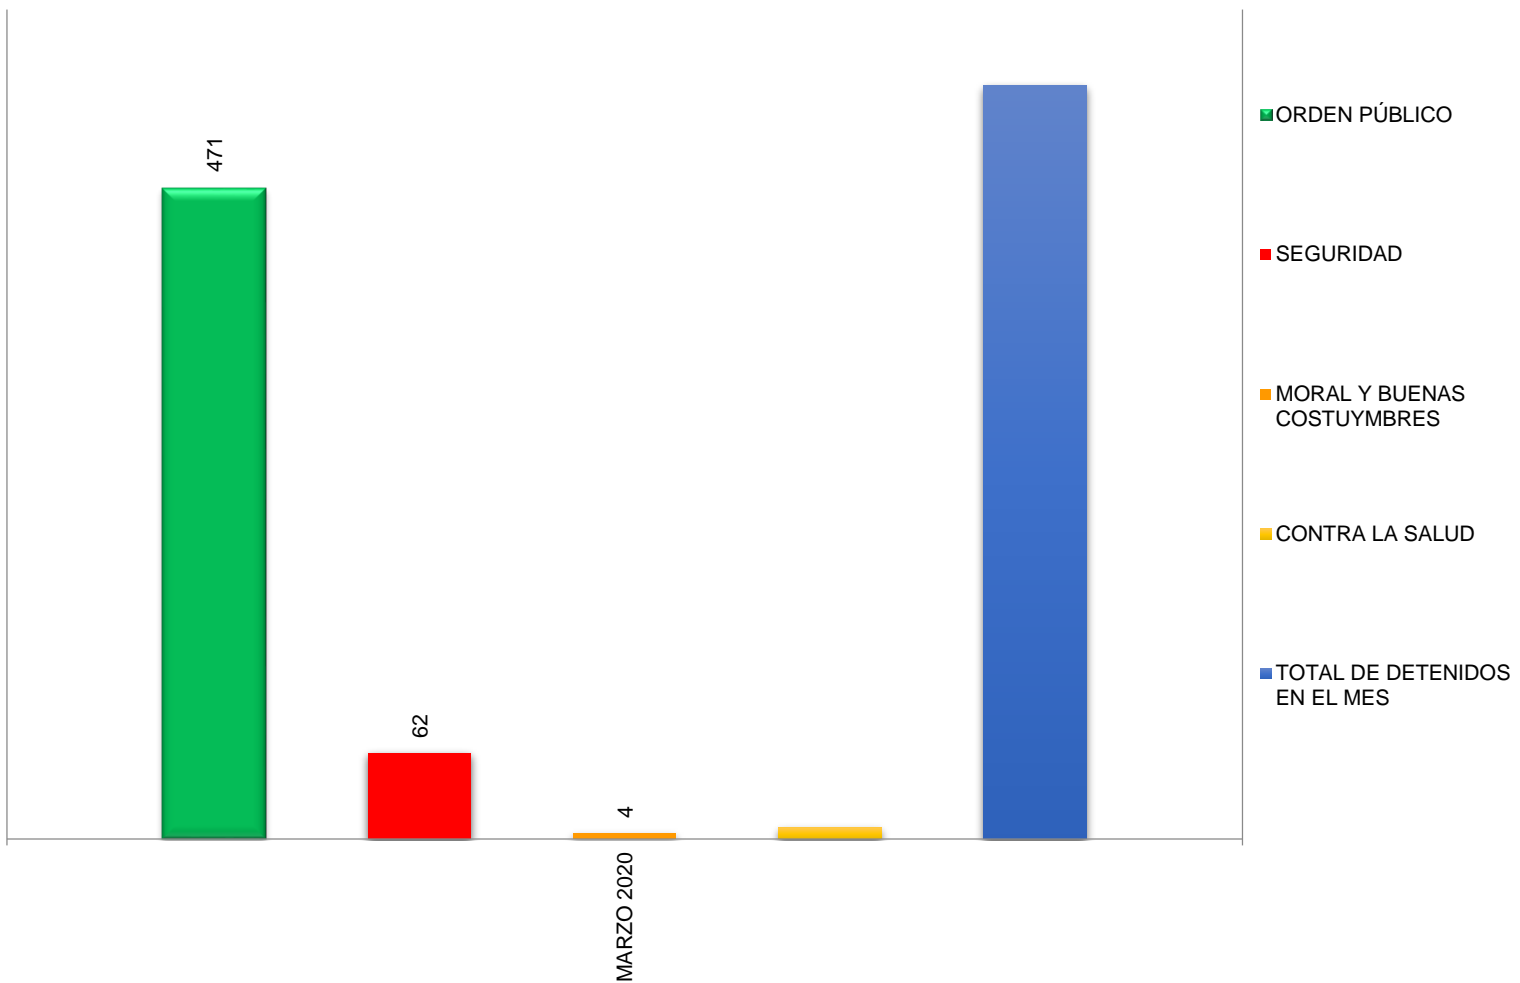

MUNICIPIO DE GARCÍA, NUEVO LEÓN

MARZO DEL 2020

COMISARIO JEFE DE VINCULACION CIUDADANA EN MATERIA DE SEGURIDAD PÚBLICA
DE LA INSTITUCIÓN DE POLICÍA PREVENTIVA MUNICIPAL ESTADÍSTICA DE DETENIDOS

Área responsable de generar la información: Institución de Policía Preventiva Municipal.